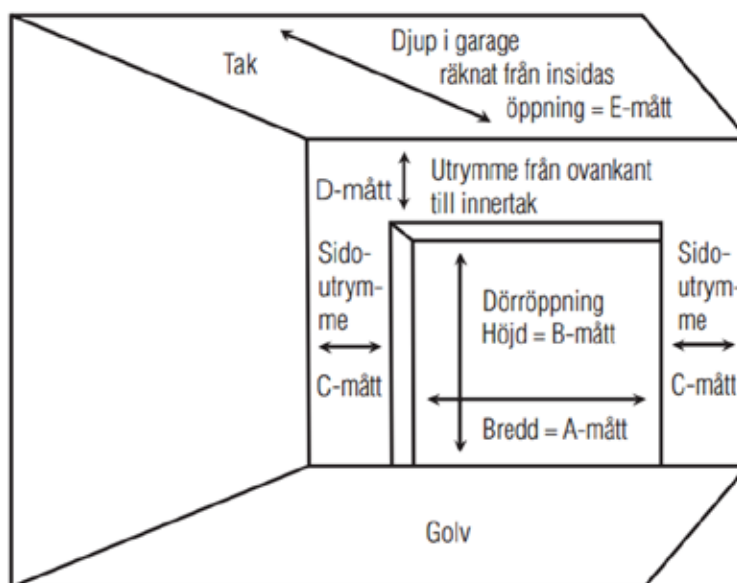

Standard torsionsfjäder garagemått

A: 5000 mm

B: 2000, 2125 mm

C: 85 mm

D: 200 mm (vid mindre mått kontakta oss)

E: 3660 mm

Större portar levereras med torsionsfjäder. Kolla med oss angående måtten.

**Gå in på tfosby.se för en snabb offertförfrågan!
Vi har professionella portmontörer på många olika orter.
Ring eller mejla oss för mer information.**